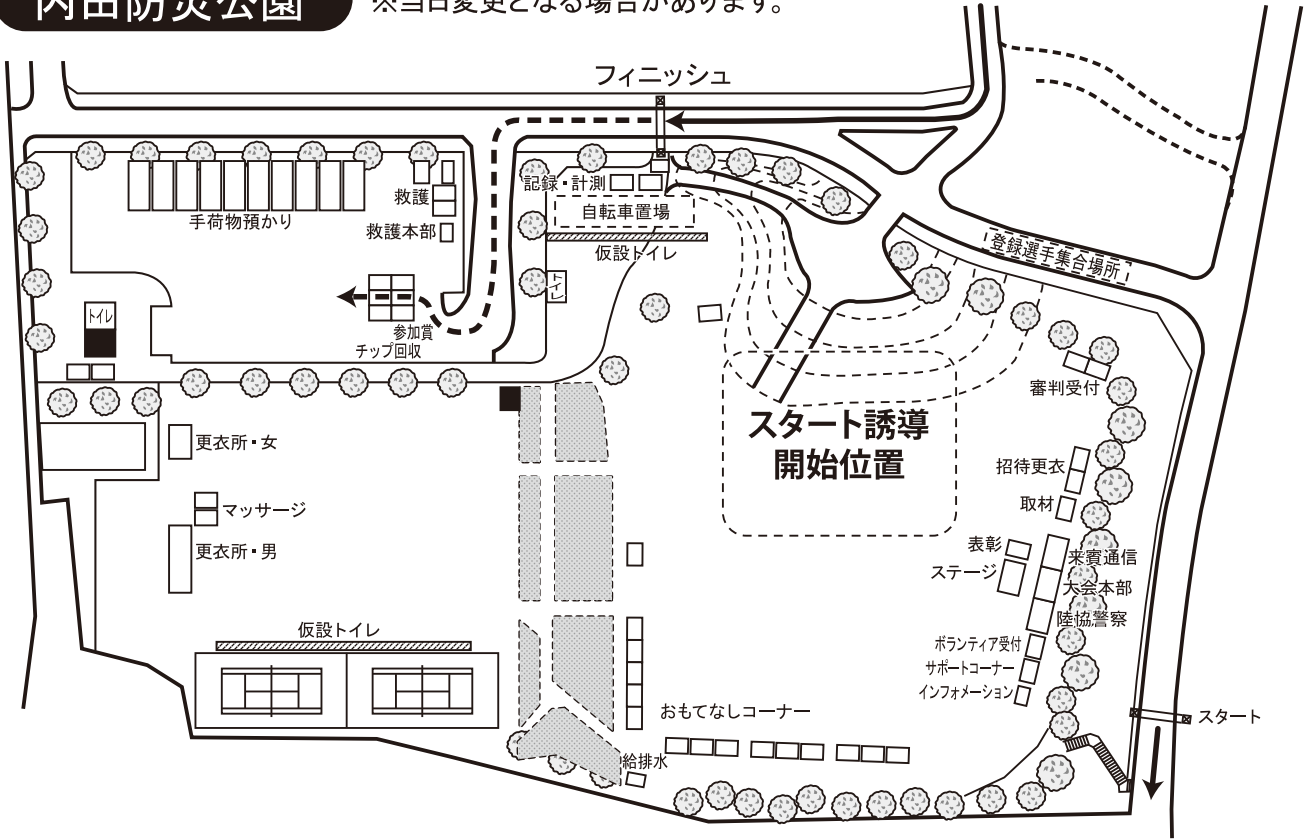

● 会場ご案内 & 会場周辺図 ●

内田防災公園

※当日変更となる場合があります。

会場周辺図

交通「名鉄犬山線」
 「犬山駅」から北へ徒歩約10分
 「犬山遊園駅」から南へ徒歩約5分

注意
 フィニッシュ後の犬山北小学校(男子更衣所)・
 犬山市武道館(女子更衣所)は ← → で示す
 ルートで向かってください。(12時35分まで)